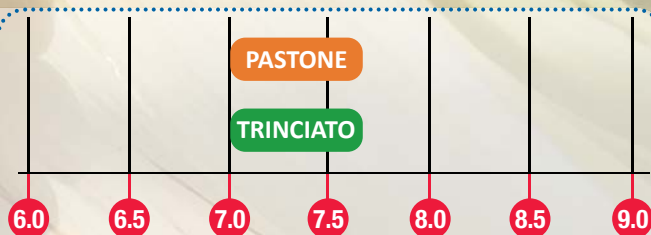

DENSITÀ DI SEMINA Semi/m²

IRRIGUO

SEMI IRRIGUO

NON IRRIGUO

Si consiglia comunque di contattare i nostri tecnici per valutare l'investimento ottimale in funzione dell'areale.

DESTINAZIONE D'USO

GRANELLA

PASTONE