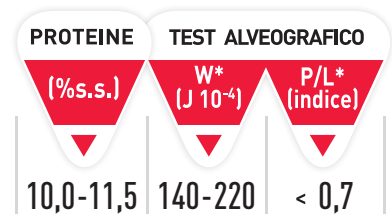

ALTAMIRA

tenero

PANIFICABILE

Con un'epoca di spigatura, e da un'imparaggiabile adattabilità a tutti gli areali. Il profilo molitorio presenta una curva equilibrata priva di difetti. Alternativo con un ciclo medio tardivo che può sfruttare al massimo l'ampia finestra di semina. Con buona concimazione azotata primaverile e buona difesa fitosanitaria, il potenziale produttivo risulterà molto alto.

Tollerante a Clortoluron.

CLORTOLURON

Alternativo con ampia finestra di semina, facile da coltivare

Elevato accostamento e ottimo stay green fino a fine ciclo

Si conferma una delle varietà più coltivate in Italia

CLASSE ISQ

FP
FRUMENTO
PANIFICABILE

	RESISTENTE	MEDIAMENTE RESISTENTE	MEDIAMENTE SENSIBILE
Complesso Mal Del Piede		✓	
Septoria		✓	
Oidio		✓	
Ruggine Gialla		✓	
Ruggine Bruna		✓	
Fusariosi		✓	

ottobre	novembre	dicembre	gennaio	febbraio
---------	----------	----------	---------	----------