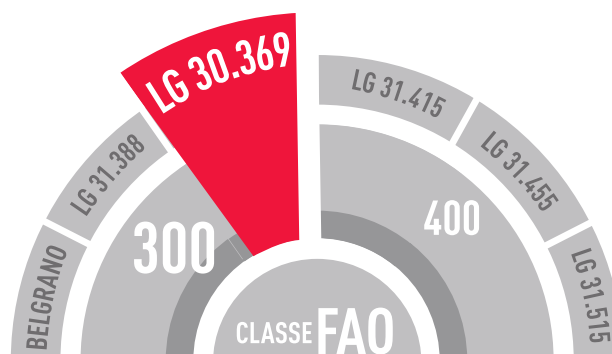

# LG 30.369 (Limanova)

incrementa, sostiene, migliora e preserva il tuo reddito

## PRIMO IN RESA

**PRODUCE BENE:** anche in annate poco piovose perché è molto precoce, sia nel ciclo che nell'epoca di fioritura. Ha una genetica che permette di coltivare anche in aree dove non si irriga o si eseguono solo interventi di soccorso.

**GRANELLA COLORATA:** con alto peso specifico adatta all'inserimento nelle filiere di produzioni per alimentazione umana. La granella SANA riduce il rischio di contaminazione da micotossine. La fioritura precoce permette di ridurre gli effetti dannosi della piralide.