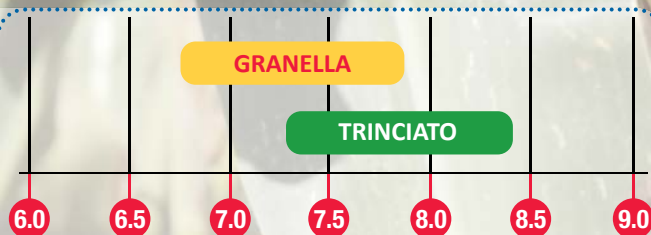

## CLASSE FAO

LG 31.538

LG 31.545

LG 31.630

LG 31.677

LG 30.685

LG 31.700

500

## ADATTABILE E PRECOCE

La nuova soluzione per l'agricoltore di produrre granella e trinciato con un classe **FAO 500** precoce, riducendo il numero di irrigazioni e anticipando la raccolta.

**LG 31.538** è una pianta con buon sviluppo in altezza, spiga da 16, 18 ranghi ha una granella profonda e colorata.

## DENSITÀ DI SEMINA Semi/m<sup>2</sup>

Si consiglia comunque di contattare i nostri tecnici per valutare l'investimento ottimale in funzione dell'areale.