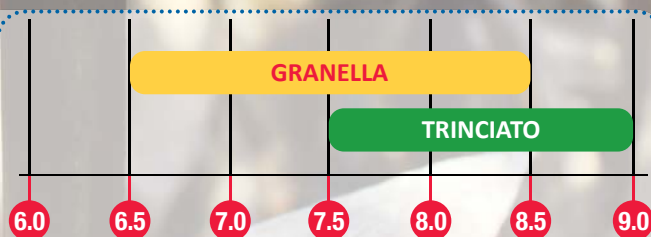

L'altezza della pianta e la dimensione della spiga sono ideali per ottenere ottime produzioni di trinciato e granella: gli agricoltori esigenti saranno soddisfatti.

DENSITÀ DI SEMINA Semi/m²

IRRIGUO

SEMI IRRIGUO

NON IRRIGUO

Si consiglia comunque di contattare i nostri tecnici per valutare l'investimento ottimale in funzione dell'areale.

DESTINAZIONE D'USO

GRANELLA

PASTONE

TRINCIATO

BIOGAS

VITREI