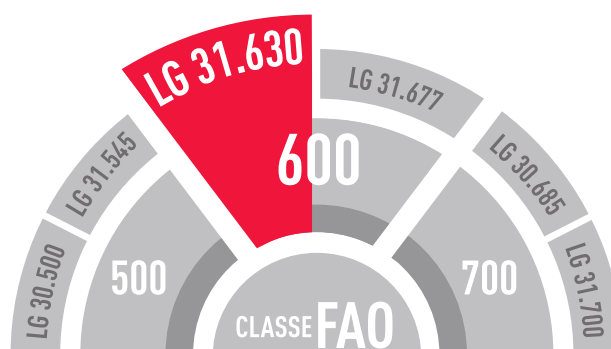

# LG 31.630

inconfondibile look da granella

## LO RICONOSCERAI SEMPRE

**FOGLIOSO:** la pianta ha una taglia contenuta e si caratterizza per l'elevata fogliosità e per la lamina fogliare molto estesa. Le foglie rappresentano il motore di una pianta, tanto più elevata è la loro superficie maggiore è la loro capacità fotosintetica.

**CAMPIONE IN GRANELLA:** nuovo ibrido ad alto potenziale produttivo. La spiga, uniforme e di ottime dimensioni, promette grandi quantità che mantiene alla raccolta.

### DENSITÀ di SEMINA

Si consiglia comunque di contattare i nostri tecnici per valutare l'investimento ottimale in funzione dell'areale.