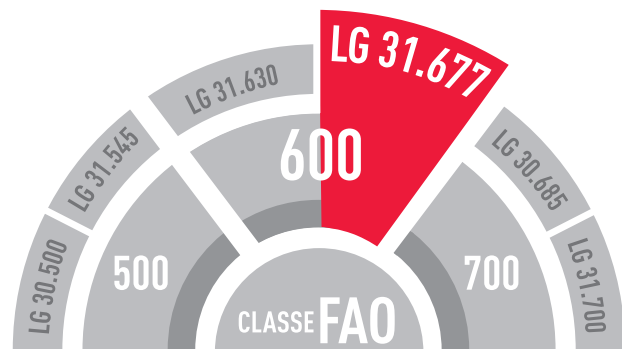

# LG 31.677

lo semini e decidi in seguito come utilizzarlo

## ESTREMAMENTE VERSATILE NELL'UTILIZZO

**STABILE:** la stabilità della pianta durante le ultime difficili stagioni estive, ricche di eventi atmosferici violenti, ha guidato la scelta di LG a selezionare ibridi equilibrati, in cui la spiga rimane inserita bassa, anche nelle seconde semine tardive.

**INDISPENSABILE:** LG 31.677 rappresenta l'ultima offerta, in ordine di tempo, di LG per completare la gamma dei prodotti a triplice attitudine che rappresentano la scelta più oculata degli agricoltori che decideranno durante la stagione la destinazione d'uso del mais.