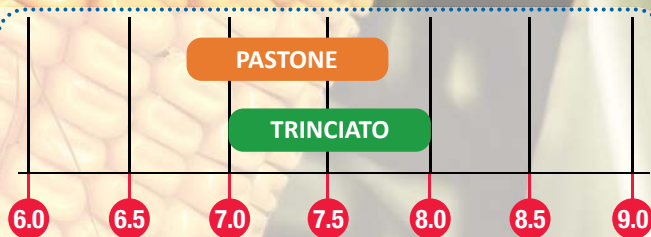

LG 31.704

500

600

700

QUANTITÀ E QUALITÀ

Ciclo 700 pieno, **taglia elevata**, buona fogliosità e con spiga globosa ad elevato numero di ranghi.

L'ottimo rapporto tra la spiga e la parte verde, unito alla maturazione veloce della granella, si trasformano in trinciati con elevato valore di amido.

Adatto agli ambienti molto fertili del nord ma anche del sud Italia per la sua tolleranza agli stress termici.

DENSITÀ DI SEMINA Semi/m²

IRRIGUO

SEMI IRRIGUO

NON IRRIGUO

Si consiglia comunque di contattare i nostri tecnici per valutare l'investimento ottimale in funzione dell'areale.