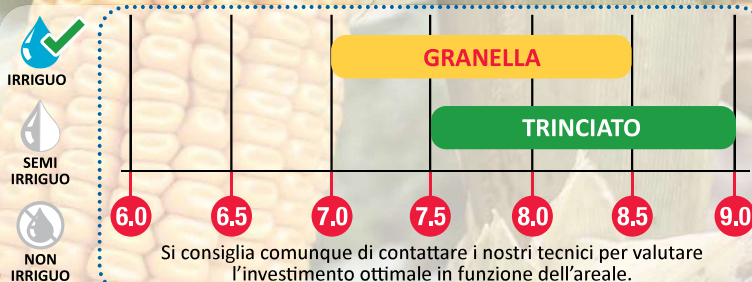

LG 31.677

Lo semini e decidi in seguito
come utilizzarlo

CLASSE FAO

LG 31.538	LG 31.545	LG 31.630	LG 31.677	LG 31.677	LG 30.685
500			600	700	

ESTREMAMENTE VERSATILE NELL'UTILIZZO

La versatilità del **LG 31.677** rappresenta la scelta più oculata degli agricoltori che decideranno durante la stagione la destinazione d'uso del mais.

Pianta con ottimo sviluppo in altezza con spiga inserita bassa e foglie portate verticali adatta sia alla produzione di granella sia di trinciato: il triplice attitudine

DENSITÀ DI SEMINA Semi/m²

SEMI DISPONIBILI ANCHE PER
LE COLTIVAZIONI IN DEROGA

DESTINAZIONE D'USO

INDISPENSABILE PER LE AZIENDE ZOOTECNICHE

VERSATILE

L'elevato **stay green** della pianta al momento della raccolta del trinciato permetterà di gestire con tranquillità la trinciatura: granella cerosa e ottima sostanza secca.

ADATTABILE

La struttura della pianta e l'adattabilità permettono di aumentare la densità di semina sfruttando al massimo la fertilità del terreno.

**I NOSTRI
TECNICI LG dicono che...
LG 31.677**

**Combina la straordinaria
produzione di granella
con l'ottimaa qualità
e quantità di
trinciato.**