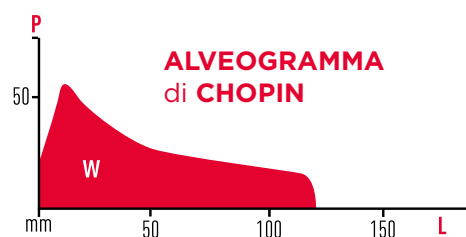

**Tollerante a Clortoluron.**

**CLORTOLURÓN**

Varietà aristata dall'elevatissima produttività

Alto stay green con buona tolleranza alle malattie fogliari

Varietà produttiva anche nei terreni più difficili

	RESISTENTE	MEDIAMENTE RESISTENTE	MEDIAMENTE SENSIBILE
Complesso Mal Del Piede			✓
Septoria		✓	
Oidio		✓	
Ruggine Gialla		✓	
Ruggine Bruna		✓	
Fusariosi		✓	

ottobre	novembre	dicembre	gennaio	febbraio
epoca di semina				