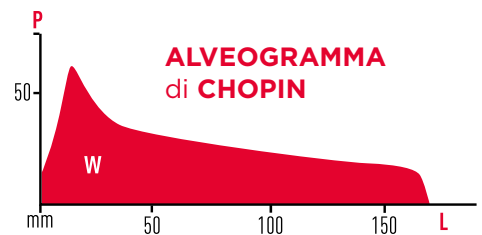

**Tollerante a Clortoluron.**

**CLORTOLURÓN**

Varieta' che raggiunge la massima produttività della specie

Qualità panificabile costante tipo altamira

Ottimo comportamento verso le malattie fungine consigliato in coltivazioni bio

	RESISTENTE	MEDIAMENTE RESISTENTE	MEDIAMENTE SENSIBILE
Complesso Mal Del Piede		✓	
Septoria		✓	
Oidio	✓		
Ruggine Gialla	✓		
Ruggine Bruna	✓		
Fusariosi		✓	

ottobre	novembre	dicembre	gennaio	febbraio
---------	----------	----------	---------	----------

**epoca di semina**

**densità di semina 400/450 semi germinabili / m<sup>2</sup>**

**NON ALTERNATIVO**