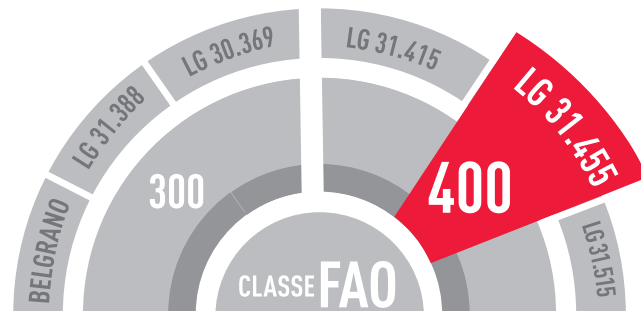

LG 31.455 (Lineade)

sostieni il tuo reddito

ELEVATE PRODUZIONI IN POCO TEMPO

ADATTABILE: LG 31.455 rappresenta la nuova offerta di LG di accorciare il ciclo mantenendo alto il potenziale produttivo, sfruttando l'elevata capacità dell'ibrido di rispondere alle differenti densità di semina sfruttando tutti gli input.

VANTAGGIOSO: Il difficile equilibrio che l'agricoltore deve ottenere tra i costi, i rischi legati all'andamento stagionale e la redditività, trovano LG 31.455 una delle opzioni vincenti.

ACCATTIVANTE: Caratterizzato da una pianta di taglia contenuta, l'inserzione regolare e bassa della spiga in tutto l'appezzamento.