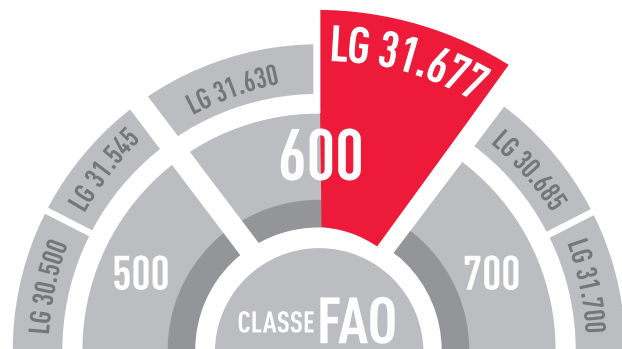

LG 31.677

lo semini e decidi in seguito come utilizzarlo

ESTREMAMENTE VERSATILE NELL'UTILIZZO

STABILE: la stabilità della pianta durante le ultime difficili stagioni estive, ricche di eventi atmosferici violenti, ha guidato la scelta di LG a selezionare ibridi equilibrati, in cui la spiga rimane inserita bassa, anche nelle seconde semine tardive.

INDISPENSABILE: LG 31.677 rappresenta l'ultima offerta, in ordine di tempo, di LG per completare la gamma dei prodotti a triplice attitudine che rappresentano la scelta più oculata degli agricoltori che decideranno durante la stagione la destinazione d'uso del mais.