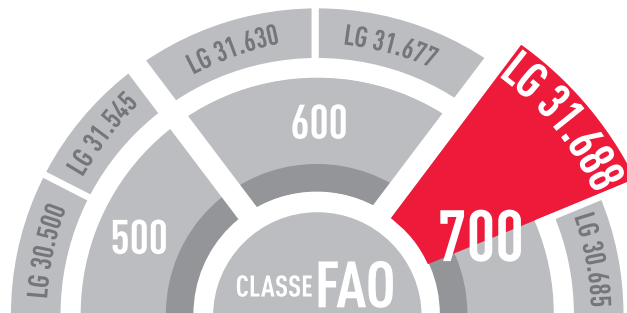

LG 31.688

l'energia pulita nel mais

NOVITÀ

INDISPENSABILE PER LE DIETE

ENERGETICO: In una razione completa il mais è spesso la fonte principale di energia. LG 31.668 è una pianta caratterizzata da un elevato stay green e da un veloce dry down della granella che assicura un trinciato completo e ricco in amido.

La dimensione della spiga, con 18 – 20 ranghi lo rendono ideale anche per la produzione di pastoni di granella e integrali.

DENSITÀ di SEMINA

Si consiglia comunque di contattare i nostri tecnici per valutare l'investimento ottimale in funzione dell'areale.